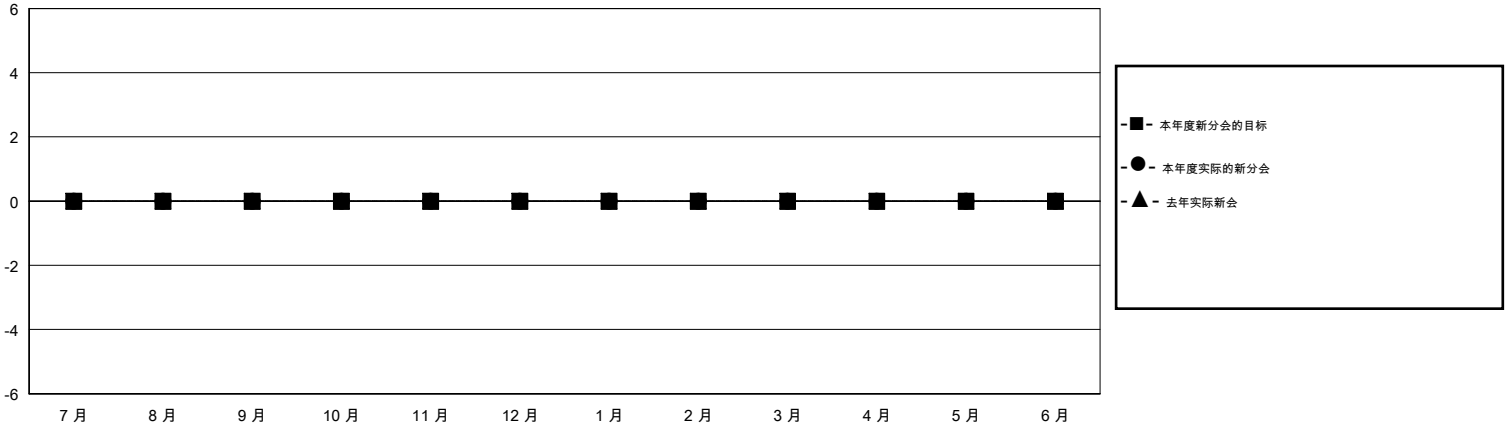

MONTHLY MEMBERSHIP PROGRESS REPORT

District 382

Results as of: 10/31/2019

GMT:

地点 CHINA

GMT宪章区

分会				位会员@每位须缴			
成果 2019-2020				成果 2019-2020			
季	新分会目标	新会	会员流失的分会	季	会员净增长目标	实际会员增长数	实际退会会员 (包括转会)
7月/8月/9月	0	0	19	7月/8月/9月	0	33	32
10月/11月/12月	0	0	0	10月/11月/12月	0	0	0
1月/2月/3月	0	0	0	1月/2月/3月	0	0	0
4月/5月/6月	0	0	0	4月/5月/6月	0	0	0

目标与实际新会累积

目标和实际会员累积

已取消的分会: 19	9 CLUBS OF 117 增添1位或以上的新会员	性别分布 男 1,358 (60.95%) 女 870 (39.05%)
放弃的会员 过世 0 分会已取消 9 其他 23 <hr/> 总计 32	点击这里取得累计会员数据	总计家庭单位会员数 204 支付减半会费的家庭会员 109