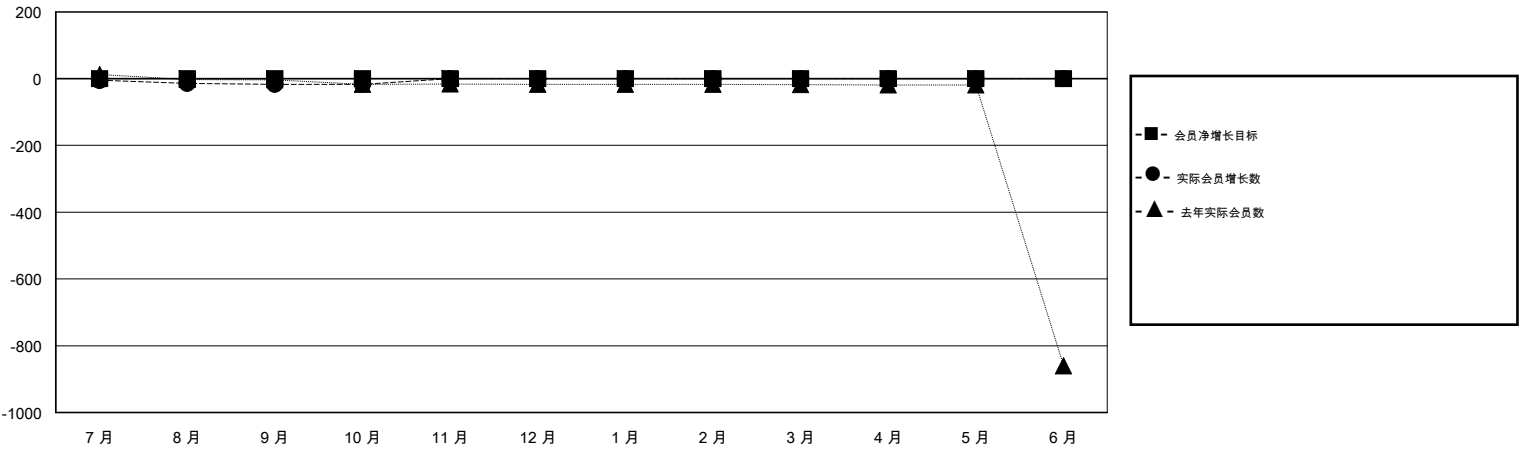

MONTHLY MEMBERSHIP PROGRESS REPORT

District 382

Results as of: 10/31/2019

GMT:

地点 CHINA

GMT宪章区

分会				位会员@每位须缴			
成果 2019-2020				成果 2019-2020			
季	新分会目标	新会	会员流失的分会	季	会员净增长目标	实际会员增长数	实际退会会员 (包括转会)
7月/8月/9月	0	0	19	7月/8月/9月	0	33	32
10月/11月/12月	0	0	0	10月/11月/12月	0	0	0
1月/2月/3月	0	0	0	1月/2月/3月	0	0	0
4月/5月/6月	0	0	0	4月/5月/6月	0	0	0

目标与实际新会累积

目标和实际会员累积

已取消的分会: 19	9 CLUBS OF 117 增添1位或以上的新会员	性别分布 男 1,358 (60.95%) 女 870 (39.05%)
放弃的会员 过世 0 分会已取消 9 其他 23 <hr/> 总计 32	点击这里取得累计会员数据	总计家庭单位会员数 204 支付减半会费的家庭会员 109